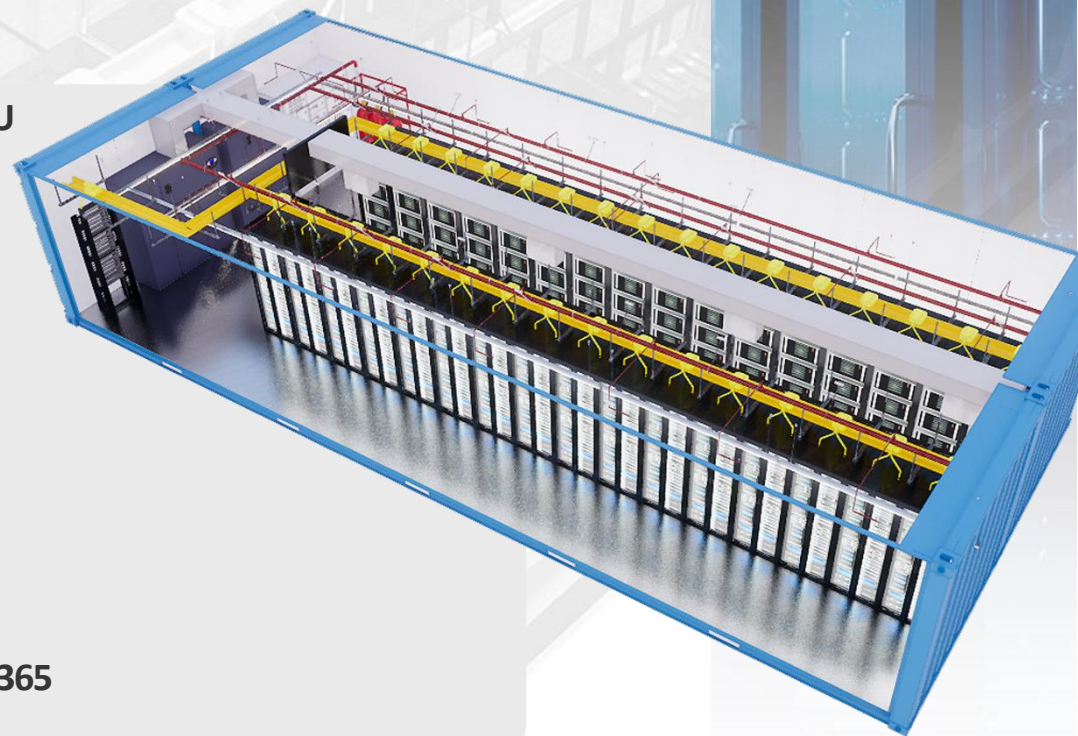

DATACENTER MODULAR

Desenhado para ser um datacenter modular afim de hospedar dispositivos de rede, servidores e conectar redes concorrentes para compartilhar tráfego de dados, ambiente de hosting fisicamente seguro, estável e acesso de baixa latência a conteúdo nacional e internacional.

- Alta escalabilidade de unidades de Rack U de 1 a 44U
- Serviço de acompanhamento remoto disponível
- Energia protegida e redundante 220V AC
- Sistema de combate e supressão de incêndio
- Capacidade de total de UPS 225kW
- Redundância de UPS N+N
- Gerador redundante N+N
- Ar condicionado precisão redundante N+1
- Duplo circuito elétrico por Rack
- Potência máxima por Rack 7.0kW
- Segurança no local com câmeras de vigilância 24x7x365
- Capacidade total 32 Racks