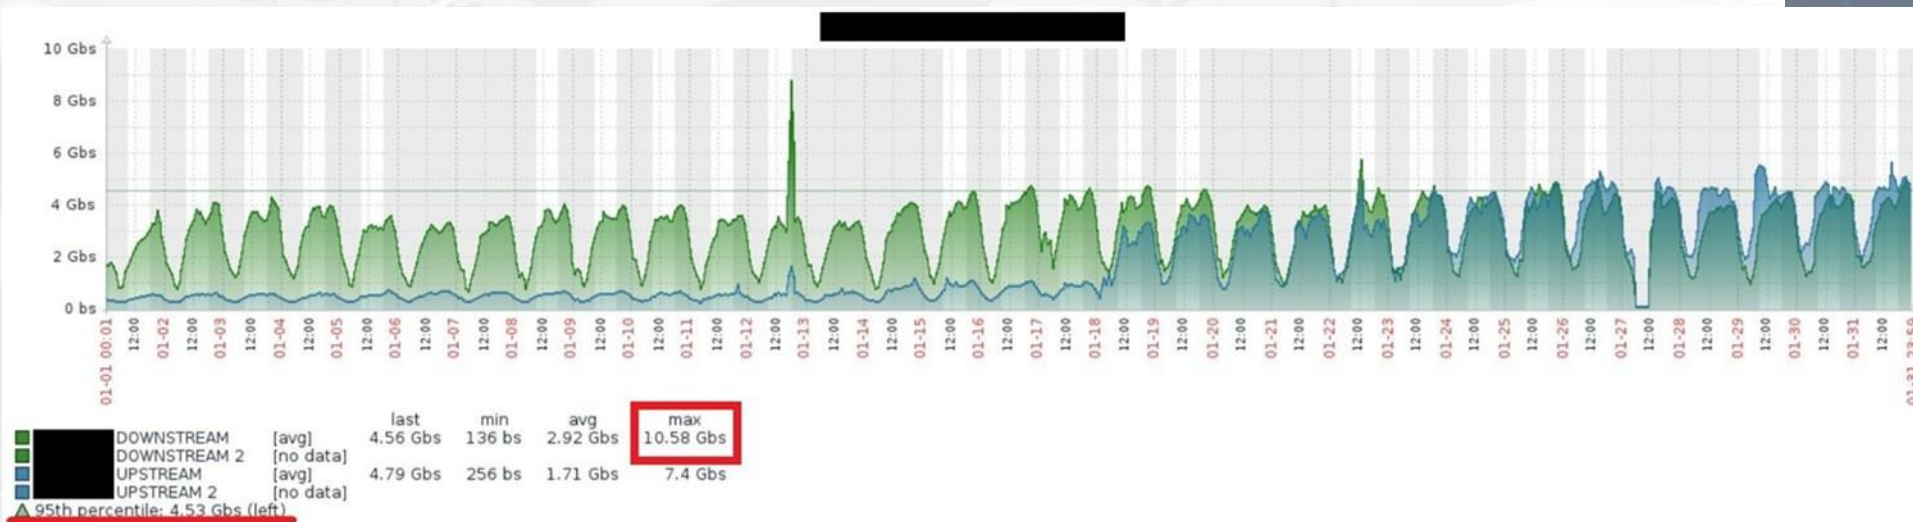

MODELO DE COBRANÇA

TRÂNSITO IP SEM COMPROMISSO