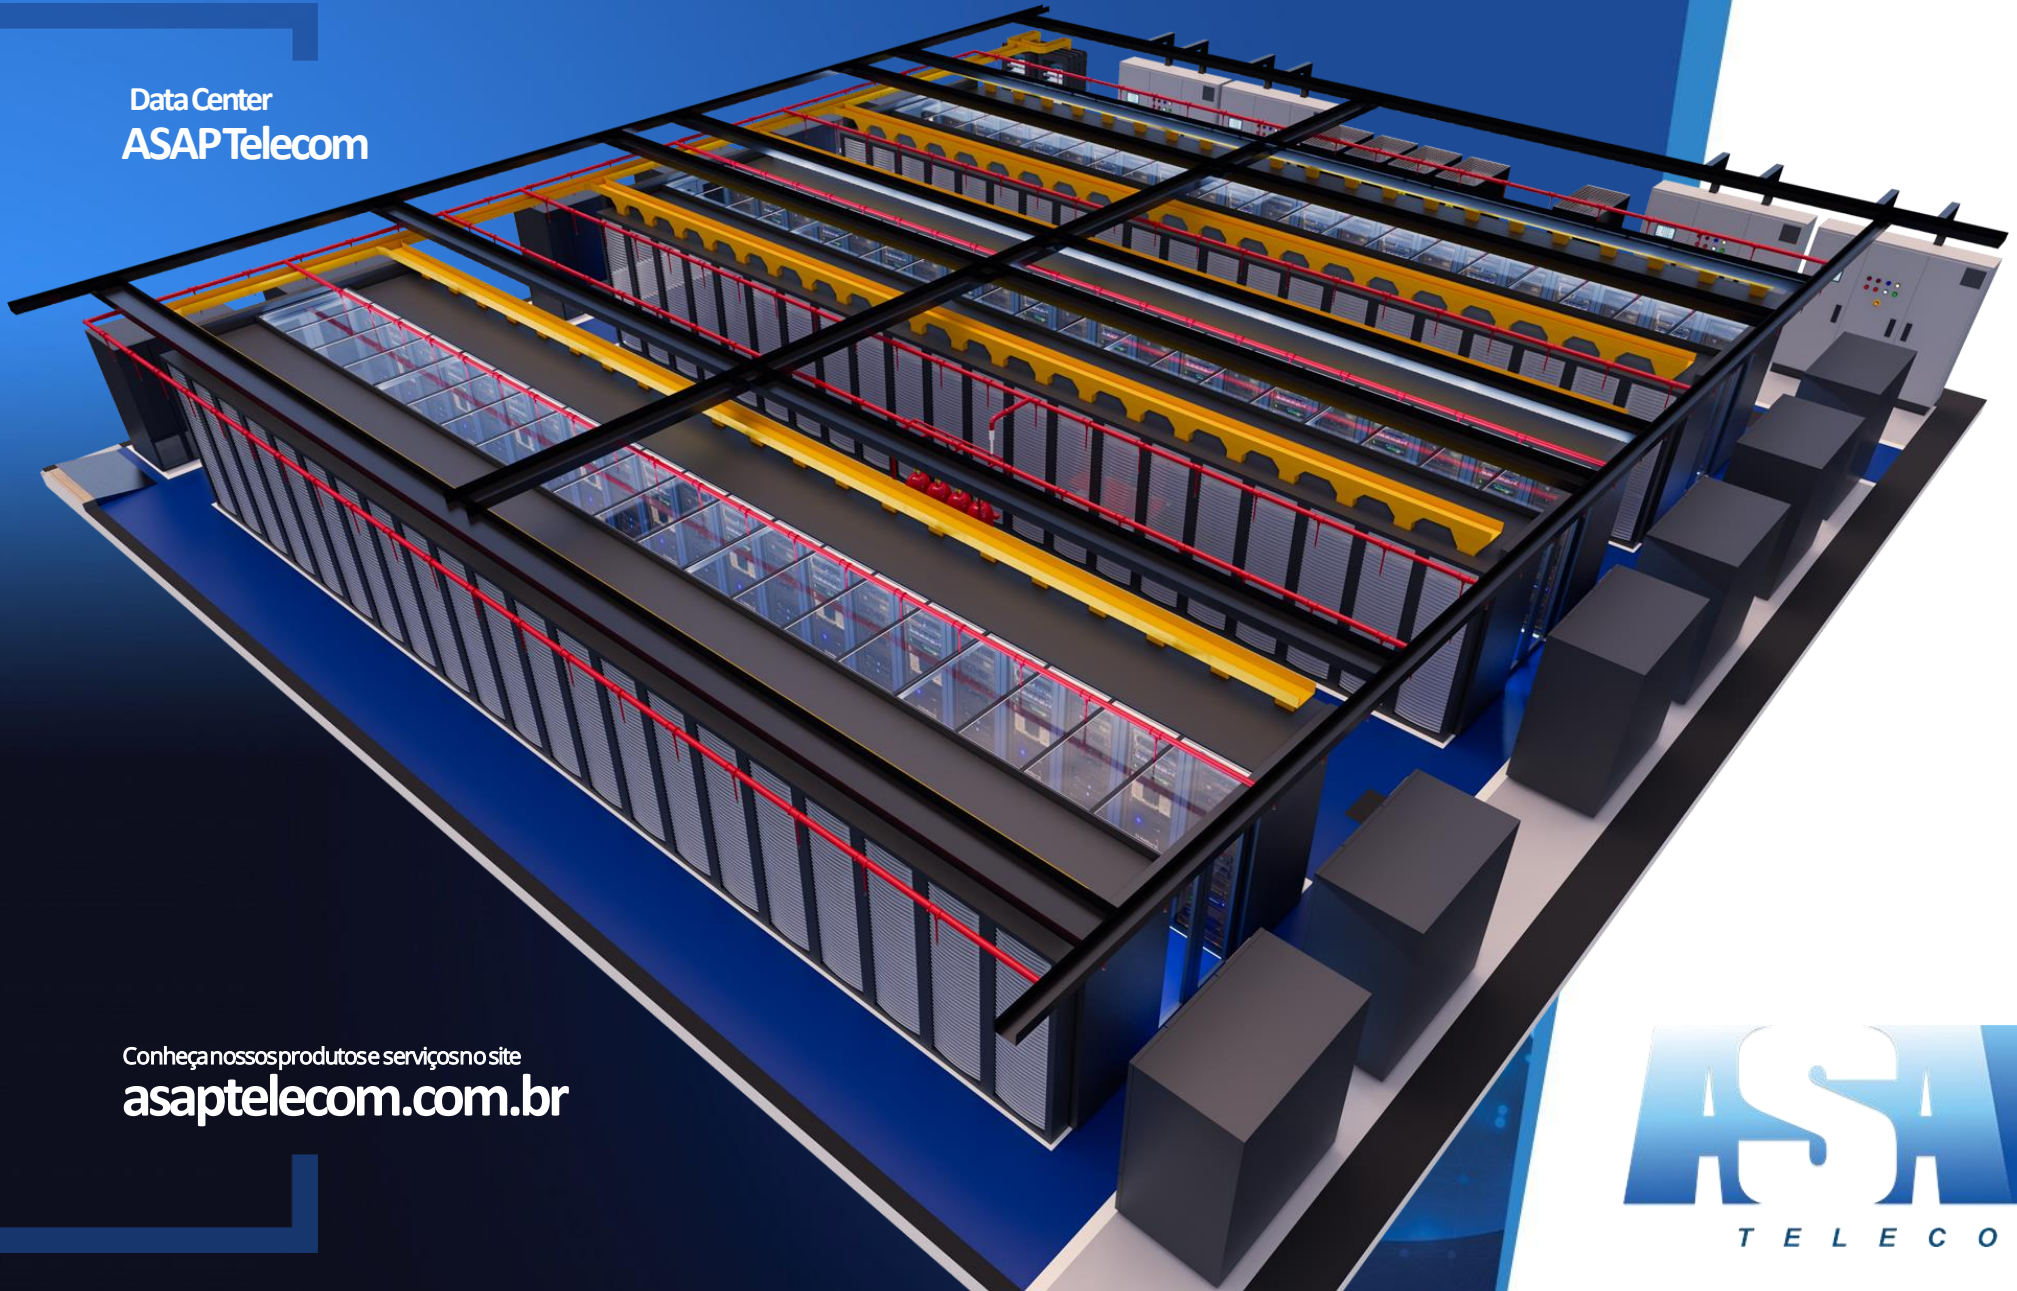

Data Center
ASAP Telecom

Conheça nossos produtos e serviços no site
asaptelecom.com.br

ASAP
TELECOM