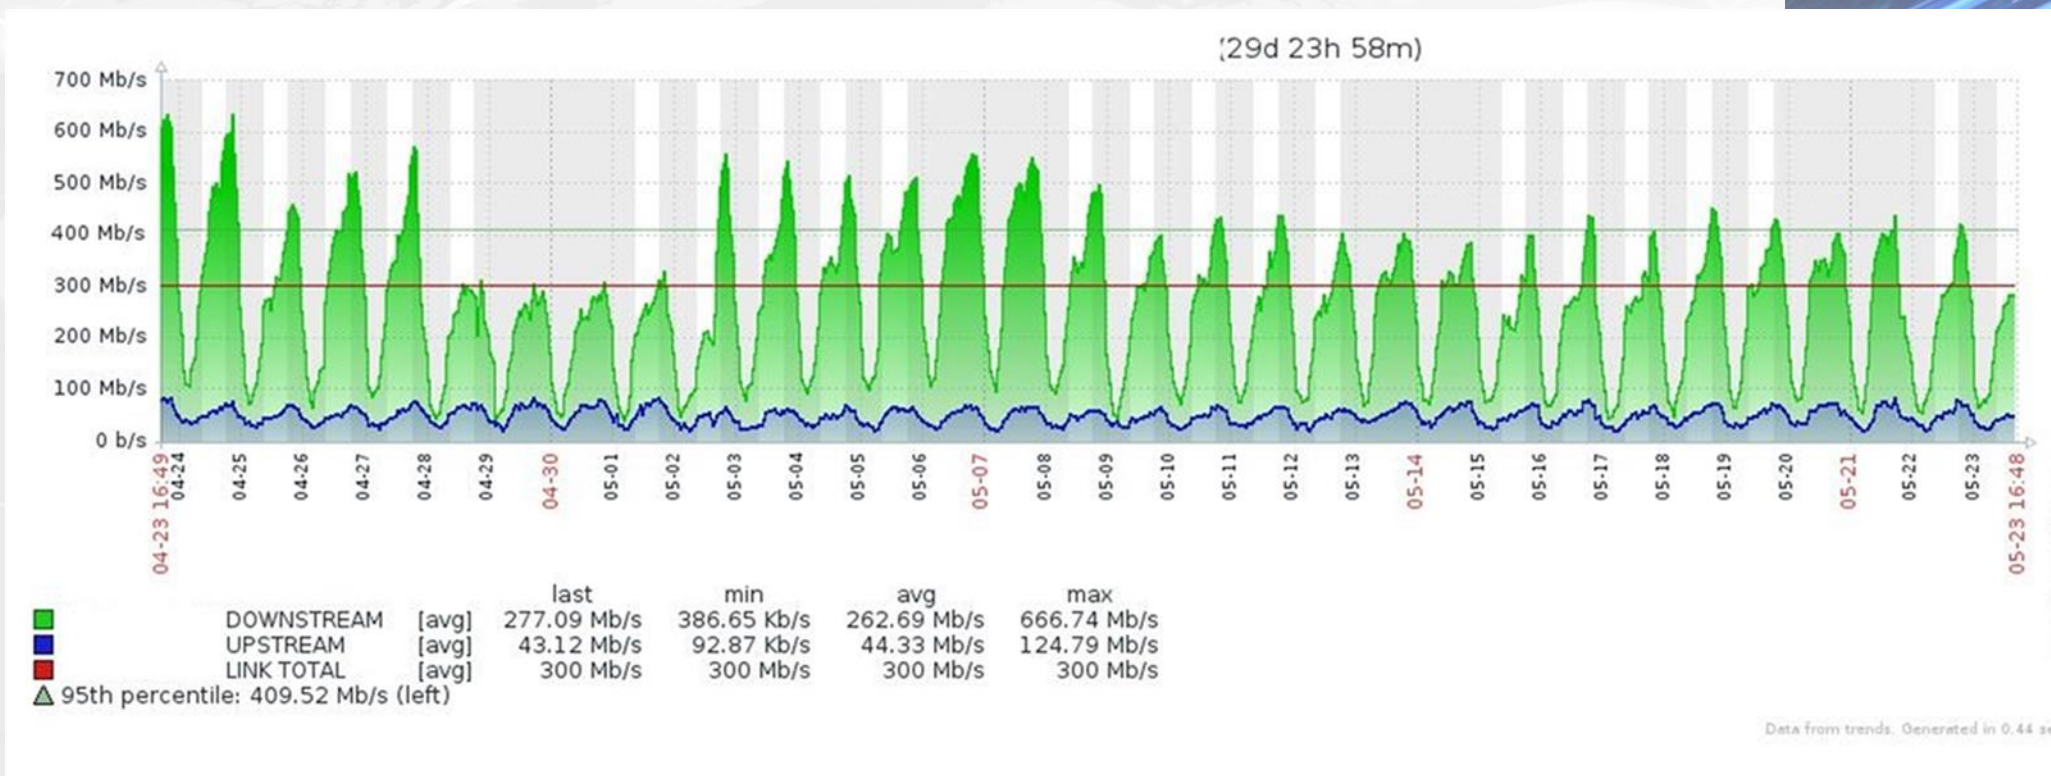

Conheça nossos produtos e serviços no site
asaptelecom.com.br

Av. das Nações Unidas, 22540, PV01C - Shopping SP Market - Jurubatuba CEP: 04795-000 - São Paulo - SP

MODELO DE COBRANÇA

TRÂNSITO IP COM COMPROMISSO