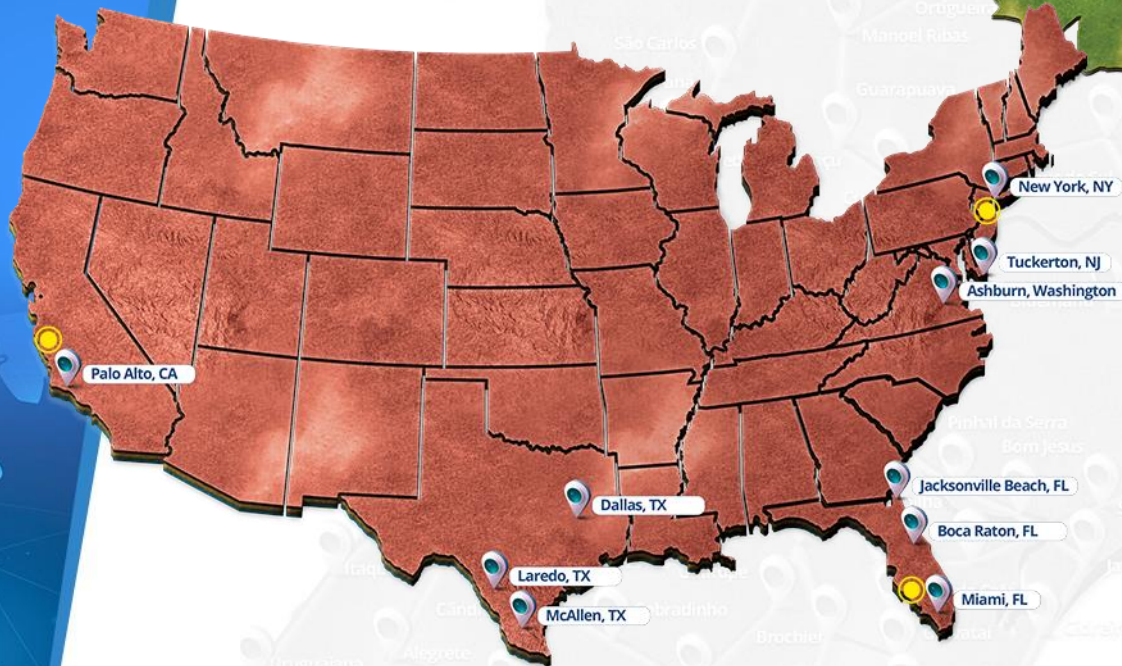

REDE PRÓPRIA

Dispomos atualmente de 600Km de rede própria na cidade de São Paulo aerea e subterrânea com presença nos principais Datacenters, a rede da ASAP vive em constante expansão.

#14

REDE PARCEIROS

Conheça nossos produtos e serviços no site
asaptelecom.com.br

Av. das Nações Unidas, 22540, PV01C - Shopping SP Market - Jurubatuba CEP: 04795-000 - São Paulo - SP

MODELO DE COBRANÇA

TRÂNSITO IP COM COMPROMISSO